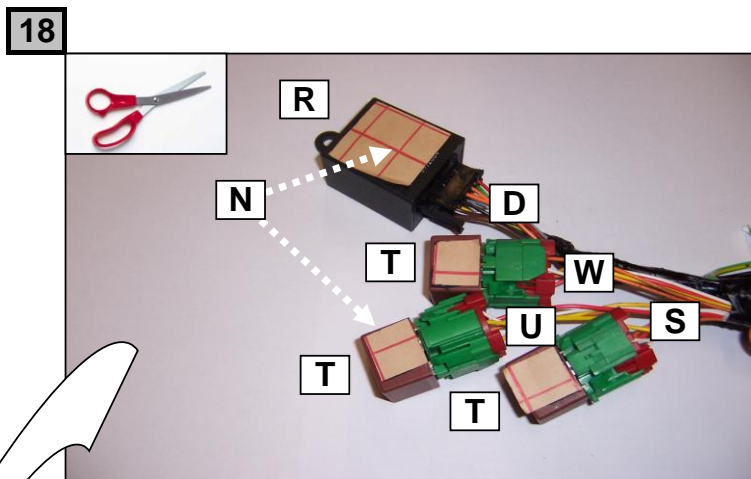

Notice de pose du faisceau électrique pour
crochet d'attelage avec prise 13 voies

Version : 5 DOORS

Année : 11/2007 →

Réf : 173823

LAGUNA 3 ESTATE

0 H 30

Einbauanleitung elektrosatz Anhängervorrichtung mit Steckdosen 13-Polig
Fitting instructions electric wiringkit towbar with socket 13-pin
Montage-handleiding elektrokabelset voor trekhaak met contactdoos 13-polig

7

8

	1/L	2/54g	3/31	4/R	5/58R	6/54	7/58L	8	9	13	(C)
	21+5 W	21W	1 mm ²	21+5 W	40 W	63 W	40 W	42 W	100 W	2 mm ²	
F	Jaune	Bleu	Vert/jaune	Vert	Marron	Rouge	Noir	Blanc	Orange	Vert/jaune	Gris
D	Gelb	Blau	Grün/gelb	Grün	Braun	Rot	Schwarz	Weiß	Orange	Grün/gelb	Grau
GB	Yellow	Blue	Green/yellow	Green	Brown	Red	Black	White	Orange	Green/yellow	Grey
NL	Geel	Blauw	Groen/geel	Groen	Bruin	Rood	Zwart	Wit	Oranje	Groen/geel	Grijs
P	Amarelo	Azul	Verde/amarelo	Verde	Castanho	Vermelho	Preto	Branco	Cor de laranja	Verde/amarelo	Cinzeno
I	Giallo	Blu	Verde/giallo	Verde	Marrone	Rosso	Nero	Bianco	Arancio	Verde/giallo	Grigio
E	Amarillo	Azul	Verde/amarillo	Verde	Marron	Rojo	Negro	Blanco	Anaranjado	Verde/amarillo	Gris