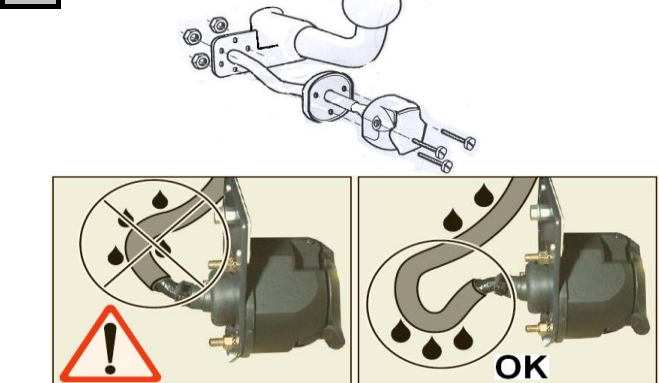

23

24

25

26

27

28

29

30

Lors du branchement de la remorque ,désactiver le système "RADAR DE RECU" au tableau de bord
When you connect the trailer, do remove the function "PARK ASSIST" on the dashboard