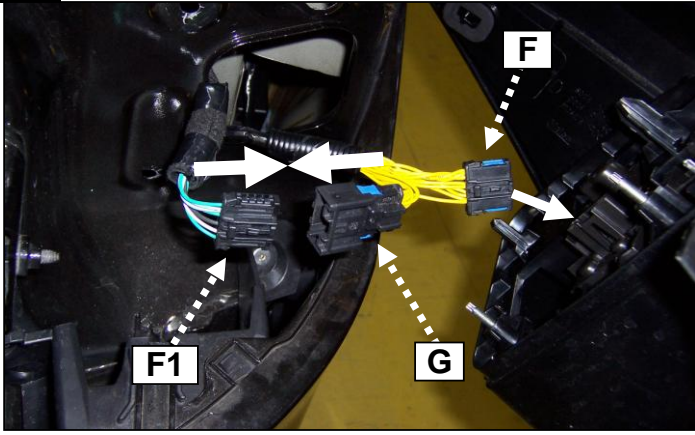

23

24

25

26

27

28

29

30

Lors du branchement de la remorque ,désactiver le système "RADAR DE RECU" au tableau de bord
When you connect the trailer, do remove the function "PARK ASSIST" on the dashboard