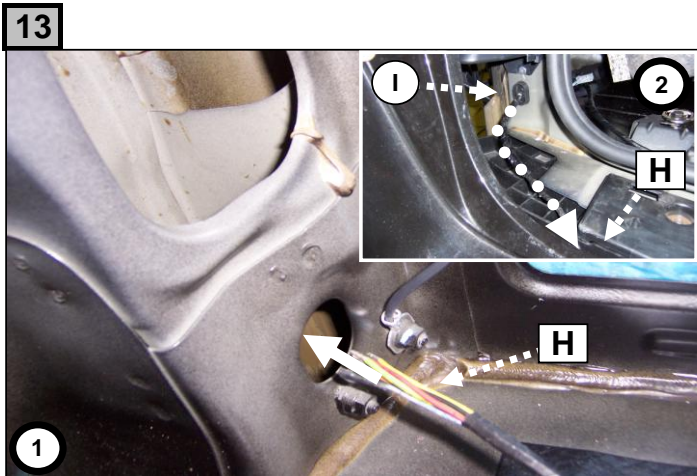

1/L	2/54g	3/31	4/R	5/58R	6/54	7/58L	8	9	13	(C)
	21+5 W	21W	1 mm²	21+5 W	40 W	63 W	40 W	42 W	100 W	2 mm²	
F	Jaune	Bleu	Vert/jaune	Vert	Marron	Rouge	Noir	Blanc	Orange	Vert/jaune	Gris
D	Gelb	Blau	Grün/gelb	Grün	Braun	Rot	Schwarz	Weiß	Orange	Grün/gelb	Grau
GB	Yellow	Blue	Green/yellow	Green	Brown	Red	Black	White	Orange	Green/yellow	Grey
NL	Geel	Blauw	Groen/geel	Groen	Bruin	Rood	Zwart	Wit	Oranje	Groen/geel	Grijs
P	Amarelo	Azul	Verde/amarelo	Verde	Castanho	Vermelho	Preto	Branco	Cor de laranja	Verde/amarelo	Cinzeno
I	Giallo	Blu	Verde/giallo	Verde	Marrone	Rosso	Nero	Bianco	Arancio	Verde/giallo	Grigio
E	Amarillo	Azul	Verde/amarillo	Verde	Marron	Rojo	Negro	Blanco	Anaranjado	Verde/amarillo	Gris