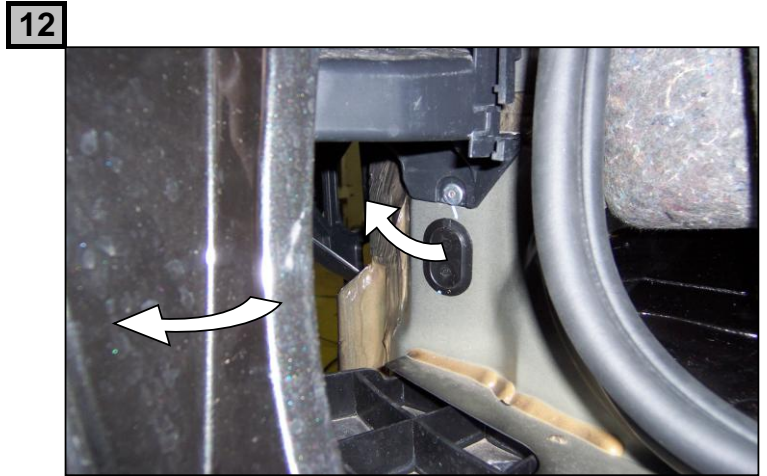

1/L	2/54g	3/31	4/R	5/58R	6/54	7/58L	8	9	13	(C)
	21+5 W	21W	1 mm²	21+5 W	40 W	63 W	40 W	42 W	100 W	2 mm²	
F	Jaune	Bleu	Vert/jaune	Vert	Marron	Rouge	Noir	Blanc	Orange	Vert/jaune	Gris
D	Gelb	Blau	Grün/gelb	Grün	Braun	Rot	Schwarz	Weiß	Orange	Grün/gelb	Grau
GB	Yellow	Blue	Green/yellow	Green	Brown	Red	Black	White	Orange	Green/yellow	Grey
NL	Geel	Blauw	Groen/geel	Groen	Bruin	Rood	Zwart	Wit	Oranje	Groen/geel	Grijs
P	Amarelo	Azul	Verde/amarelo	Verde	Castanho	Vermelho	Preto	Branco	Cor de laranja	Verde/amarelo	Cinzeno
I	Giallo	Blu	Verde/giallo	Verde	Marrone	Rosso	Nero	Bianco	Arancio	Verde/giallo	Grigio
E	Amarillo	Azul	Verde/amarillo	Verde	Marron	Rojo	Negro	Blanco	Anaranjado	Verde/amarillo	Gris