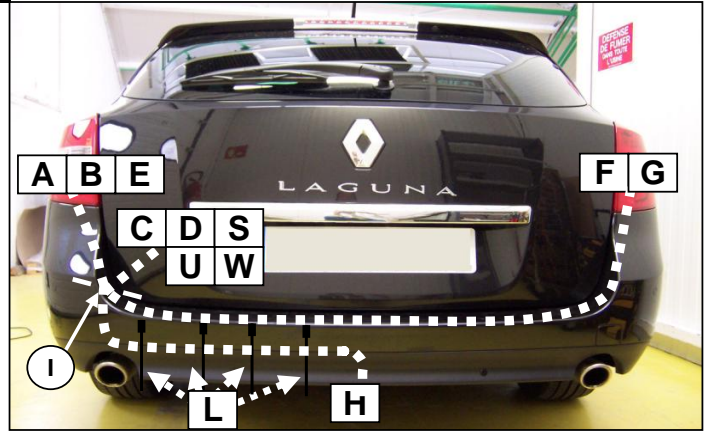

23

24

25

26

27

28

29

30

Lors du branchement de la remorque ,désactiver le système "RADAR DE RECU" au tableau de bord
When you connect the trailer, do remove the function "PARK ASSIST" on the dashboard