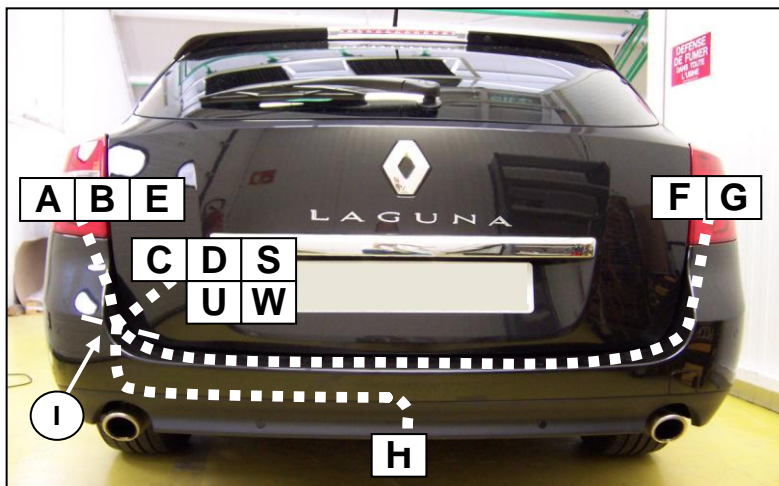

Notice de pose du faisceau électrique pour
crochet d'attelage avec prise 13 voies

Version : 5 DOORS

Année : 11/2007 →

Réf : 173823

LAGUNA 3 ESTATE

0 H 30

Einbauanleitung elektrosatz Anhängervorrichtung mit Steckdosen 13-Polig
Fitting instructions electric wiringkit towbar with socket 13-pin
Montage-handleiding elektrokabelset voor trekhaak met contactdoos 13-polig