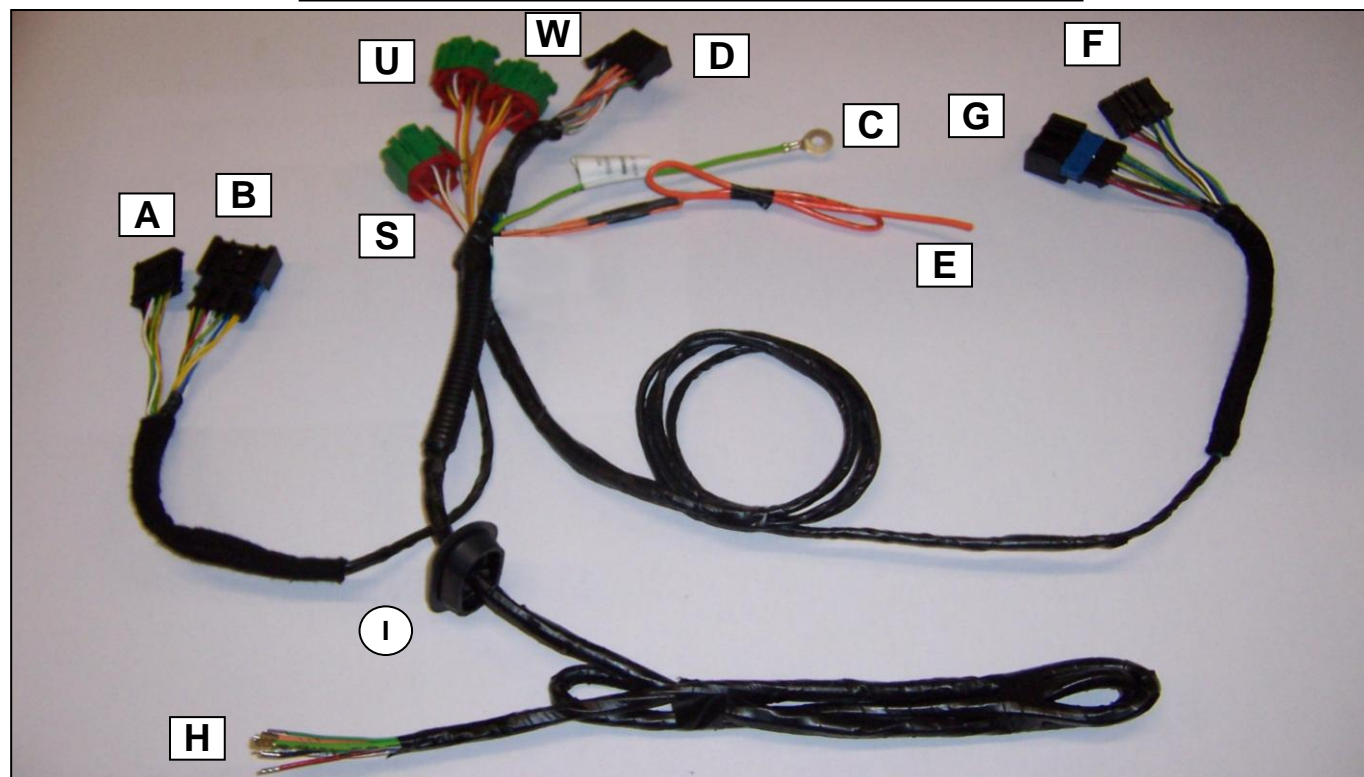

Notice de pose du faisceau électrique pour
crochet d'attelage avec prise 13 voies

Version : 5 DOORS

Année : 11/2007 →

Réf : 173823

LAGUNA 3 ESTATE

0 H 30

Einbauanleitung elektrosatz Anhängervorrichtung mit Steckdosen 13-Polig
Fitting instructions electric wiringkit towbar with socket 13-pin
Montage-handleiding elektrokabelset voor trekhaak met contactdoos 13-polig

7

8

	1/L	2/54g	3/31	4/R	5/58R	6/54	7/58L	8	9	13	(C)
	21+5 W	21W	1 mm ²	21+5 W	40 W	63 W	40 W	42 W	100 W	2 mm ²	
F	Jaune	Bleu	Vert/jaune	Vert	Marron	Rouge	Noir	Blanc	Orange	Vert/jaune	Gris
D	Gelb	Blau	Grün/gelb	Grün	Braun	Rot	Schwarz	Weiß	Orange	Grün/gelb	Grau
GB	Yellow	Blue	Green/yellow	Green	Brown	Red	Black	White	Orange	Green/yellow	Grey
NL	Geel	Blauw	Groen/geel	Groen	Bruin	Rood	Zwart	Wit	Oranje	Groen/geel	Grijs
P	Amarelo	Azul	Verde/amarelo	Verde	Castanho	Vermelho	Preto	Branco	Cor de laranja	Verde/amarelo	Cinzeno
I	Giallo	Blu	Verde/giallo	Verde	Marrone	Rosso	Nero	Bianco	Arancio	Verde/giallo	Grigio
E	Amarillo	Azul	Verde/amarillo	Verde	Marron	Rojo	Negro	Blanco	Anaranjado	Verde/amarillo	Gris

Lors du branchement de la remorque ,désactiver le système "RADAR DE RECU" au tableau de bord
 When you connect the trailer, do remove the function "PARK ASSIST" on the dashboard