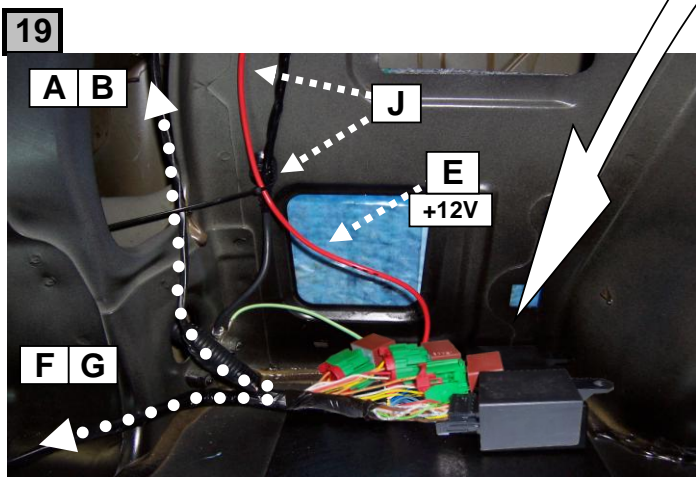

Notice de pose du faisceau électrique pour
crochet d'attelage avec prise 13 voies

Version : 5 DOORS

Année : 11/2007 →

Réf : 173823

LAGUNA 3 ESTATE

0 H 30

Einbauanleitung elektrosatz Anhängervorrichtung mit Steckdosen 13-Polig
Fitting instructions electric wiringkit towbar with socket 13-pin
Montage-handleiding elektrokabelset voor trekhaak met contactdoos 13-polig

7

8

	1/L	2/54g	3/31	4/R	5/58R	6/54	7/58L	8	9	13	(C)
	21+5 W	21W	1 mm ²	21+5 W	40 W	63 W	40 W	42 W	100 W	2 mm ²	
F	Jaune	Bleu	Vert/jaune	Vert	Marron	Rouge	Noir	Blanc	Orange	Vert/jaune	Gris
D	Gelb	Blau	Grün/gelb	Grün	Braun	Rot	Schwarz	Weiß	Orange	Grün/gelb	Grau
GB	Yellow	Blue	Green/yellow	Green	Brown	Red	Black	White	Orange	Green/yellow	Grey
NL	Geel	Blauw	Groen/geel	Groen	Bruin	Rood	Zwart	Wit	Oranje	Groen/geel	Grijs
P	Amarelo	Azul	Verde/amarelo	Verde	Castanho	Vermelho	Preto	Branco	Cor de laranja	Verde/amarelo	Cinzeno
I	Giallo	Blu	Verde/giallo	Verde	Marrone	Rosso	Nero	Bianco	Arancio	Verde/giallo	Grigio
E	Amarillo	Azul	Verde/amarillo	Verde	Marron	Rojo	Negro	Blanco	Anaranjado	Verde/amarillo	Gris