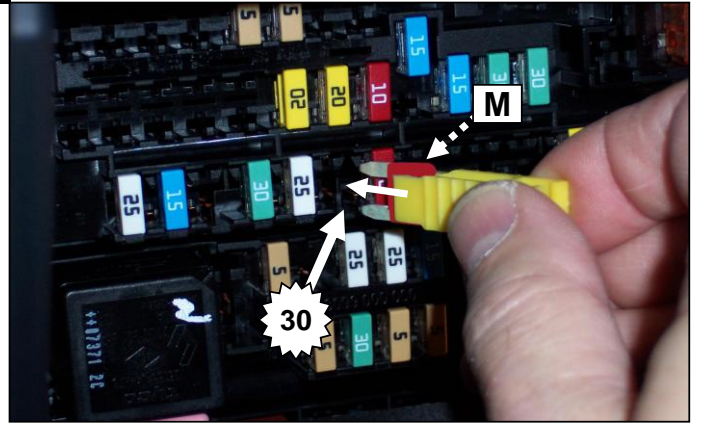

23

24

25

26

27

28

29

30

Lors du branchement de la remorque ,désactiver le système "RADAR DE RECU" au tableau de bord
When you connect the trailer, do remove the function "PARK ASSIST" on the dashboard