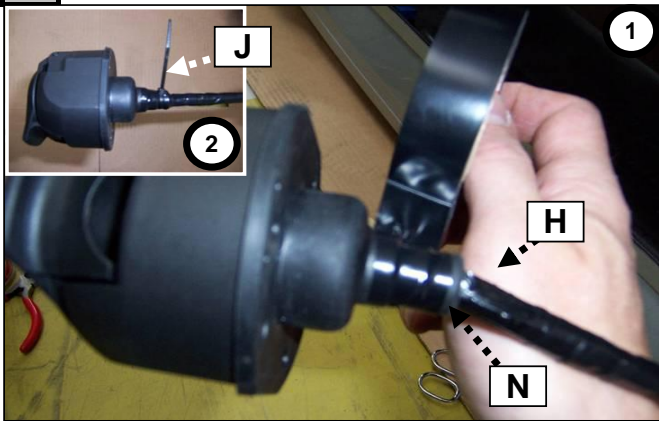

23

24

25

26

27

28

29

30

Lors du branchement de la remorque ,désactiver le système "RADAR DE RECU" au tableau de bord
When you connect the trailer, do remove the function "PARK ASSIST" on the dashboard