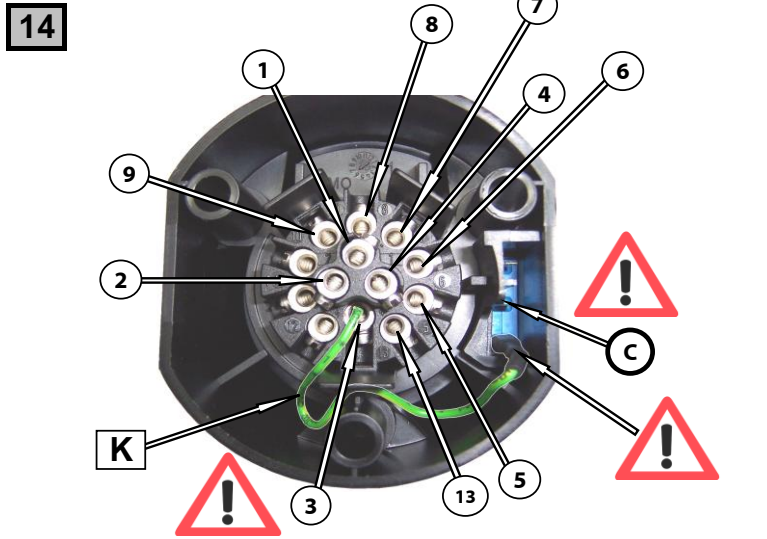

Notice de pose du faisceau électrique pour
crochet d'attelage avec prise 13 voies

Version : 5 DOORS

Année : 11/2007 →

Réf : 173823

LAGUNA 3 ESTATE

0 H 30

Einbauanleitung elektrosatz Anhängervorrichtung mit Steckdosen 13-Polig
Fitting instructions electric wiringkit towbar with socket 13-pin
Montage-handleiding elektrokabelset voor trekhaak met contactdoos 13-polig

7

8

	1/L	2/54g	3/31	4/R	5/58R	6/54	7/58L	8	9	13	(C)
	21+5 W	21W	1 mm ²	21+5 W	40 W	63 W	40 W	42 W	100 W	2 mm ²	
F	Jaune	Bleu	Vert/jaune	Vert	Marron	Rouge	Noir	Blanc	Orange	Vert/jaune	Gris
D	Gelb	Blau	Grün/gelb	Grün	Braun	Rot	Schwarz	Weiß	Orange	Grün/gelb	Grau
GB	Yellow	Blue	Green/yellow	Green	Brown	Red	Black	White	Orange	Green/yellow	Grey
NL	Geel	Blauw	Groen/geel	Groen	Bruin	Rood	Zwart	Wit	Oranje	Groen/geel	Grijs
P	Amarelo	Azul	Verde/amarelo	Verde	Castanho	Vermelho	Preto	Branco	Cor de laranja	Verde/amarelo	Cinzeno
I	Giallo	Blu	Verde/giallo	Verde	Marrone	Rosso	Nero	Bianco	Arancio	Verde/giallo	Grigio
E	Amarillo	Azul	Verde/amarillo	Verde	Marron	Rojo	Negro	Blanco	Anaranjado	Verde/amarillo	Gris