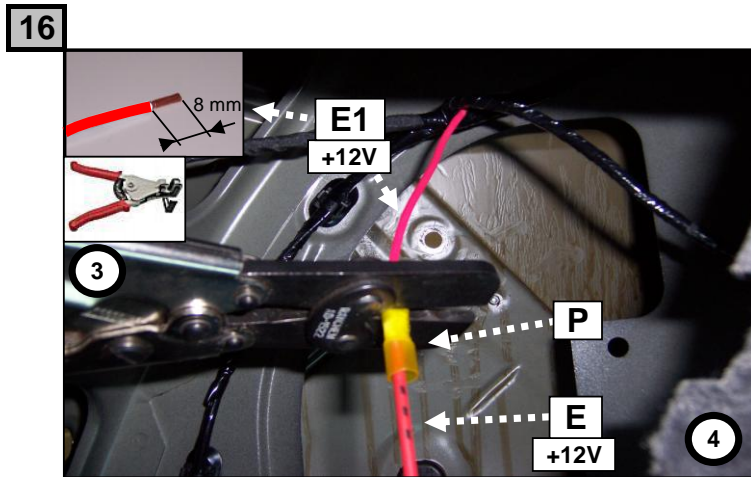

Notice de pose du faisceau électrique pour
crochet d'attelage avec prise 13 voies

Version : 5 DOORS

Année : 11/2007 →

Réf : 173823

LAGUNA 3 ESTATE

0 H 30

Einbauanleitung elektrosatz Anhängervorrichtung mit Steckdosen 13-Polig
Fitting instructions electric wiringkit towbar with socket 13-pin
Montage-handleiding elektrokabelset voor trekhaak met contactdoos 13-polig

7

8

	1/L	2/54g	3/31	4/R	5/58R	6/54	7/58L	8	9	13	(C)
	21+5 W	21W	1 mm ²	21+5 W	40 W	63 W	40 W	42 W	100 W	2 mm ²	
F	Jaune	Bleu	Vert/jaune	Vert	Marron	Rouge	Noir	Blanc	Orange	Vert/jaune	Gris
D	Gelb	Blau	Grün/gelb	Grün	Braun	Rot	Schwarz	Weiß	Orange	Grün/gelb	Grau
GB	Yellow	Blue	Green/yellow	Green	Brown	Red	Black	White	Orange	Green/yellow	Grey
NL	Geel	Blauw	Groen/geel	Groen	Bruin	Rood	Zwart	Wit	Oranje	Groen/geel	Grijs
P	Amarelo	Azul	Verde/amarelo	Verde	Castanho	Vermelho	Preto	Branco	Cor de laranja	Verde/amarelo	Cinzeno
I	Giallo	Blu	Verde/giallo	Verde	Marrone	Rosso	Nero	Bianco	Arancio	Verde/giallo	Grigio
E	Amarillo	Azul	Verde/amarillo	Verde	Marron	Rojo	Negro	Blanco	Anaranjado	Verde/amarillo	Gris