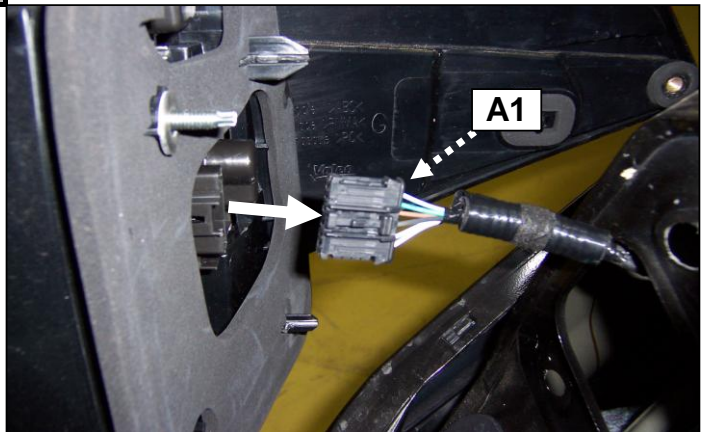

Notice de pose du faisceau électrique pour
crochet d'attelage avec prise 13 voies

Version : 5 DOORS

Année : 11/2007 →

Réf : 173823

LAGUNA 3 ESTATE

0 H 30

Einbauanleitung elektrosatz Anhängervorrichtung mit Steckdosen 13-Polig
Fitting instructions electric wiringkit towbar with socket 13-pin
Montage-handleiding elektrokabelset voor trekhaak met contactdoos 13-polig

7

8

	1/L	2/54g	3/31	4/R	5/58R	6/54	7/58L	8	9	13	(C)
	21+5 W	21W	1 mm ²	21+5 W	40 W	63 W	40 W	42 W	100 W	2 mm ²	
F	Jaune	Bleu	Vert/jaune	Vert	Marron	Rouge	Noir	Blanc	Orange	Vert/jaune	Gris
D	Gelb	Blau	Grün/gelb	Grün	Braun	Rot	Schwarz	Weiß	Orange	Grün/gelb	Grau
GB	Yellow	Blue	Green/yellow	Green	Brown	Red	Black	White	Orange	Green/yellow	Grey
NL	Geel	Blauw	Groen/geel	Groen	Bruin	Rood	Zwart	Wit	Oranje	Groen/geel	Grijs
P	Amarelo	Azul	Verde/amarelo	Verde	Castanho	Vermelho	Preto	Branco	Cor de laranja	Verde/amarelo	Cinzeno
I	Giallo	Blu	Verde/giallo	Verde	Marrone	Rosso	Nero	Bianco	Arancio	Verde/giallo	Grigio
E	Amarillo	Azul	Verde/amarillo	Verde	Marron	Rojo	Negro	Blanco	Anaranjado	Verde/amarillo	Gris