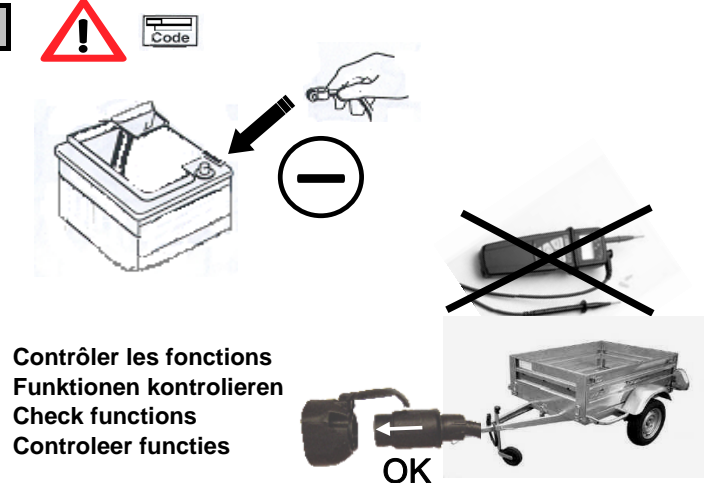

23

24

25

26

27

28

29

30

Lors du branchement de la remorque ,désactiver le système "RADAR DE RECU" au tableau de bord
When you connect the trailer, do remove the function "PARK ASSIST" on the dashboard