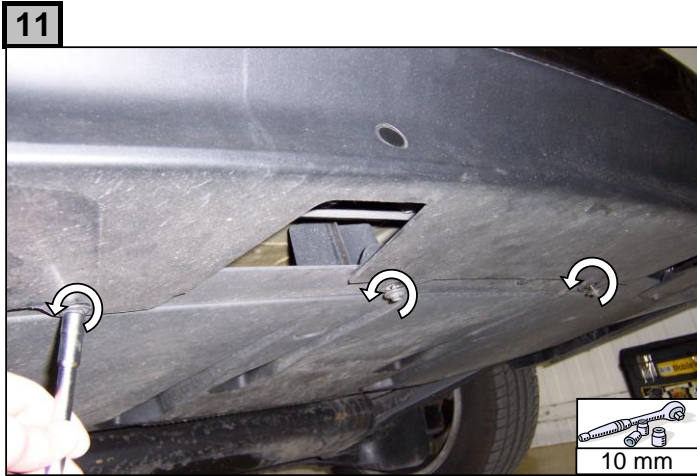

1/L	2/54g	3/31	4/R	5/58R	6/54	7/58L	8	9	13	(C)
	21+5 W	21W	1 mm²	21+5 W	40 W	63 W	40 W	42 W	100 W	2 mm²	
F	Jaune	Bleu	Vert/jaune	Vert	Marron	Rouge	Noir	Blanc	Orange	Vert/jaune	Gris
D	Gelb	Blau	Grün/gelb	Grün	Braun	Rot	Schwarz	Weiß	Orange	Grün/gelb	Grau
GB	Yellow	Blue	Green/yellow	Green	Brown	Red	Black	White	Orange	Green/yellow	Grey
NL	Geel	Blauw	Groen/geel	Groen	Bruin	Rood	Zwart	Wit	Oranje	Groen/geel	Grijs
P	Amarelo	Azul	Verde/amarelo	Verde	Castanho	Vermelho	Preto	Branco	Cor de laranja	Verde/amarelo	Cinzeno
I	Giallo	Blu	Verde/giallo	Verde	Marrone	Rosso	Nero	Bianco	Arancio	Verde/giallo	Grigio
E	Amarillo	Azul	Verde/amarillo	Verde	Marron	Rojo	Negro	Blanco	Anaranjado	Verde/amarillo	Gris