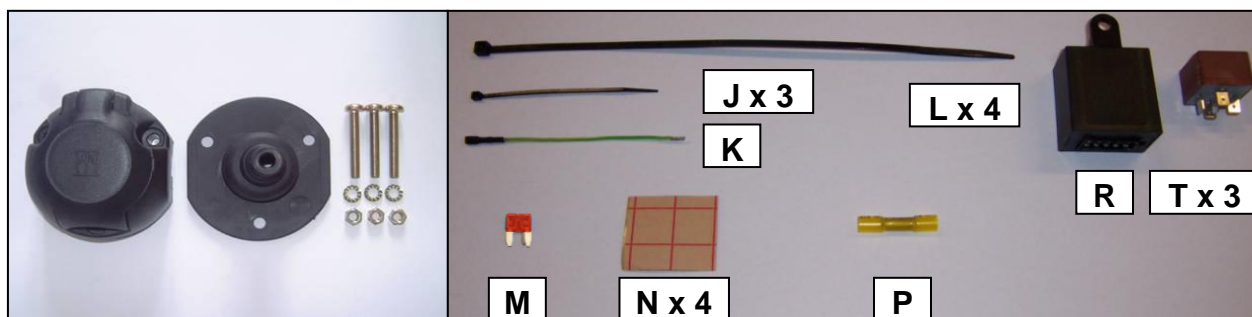

Liste des pièces / Teilliste / Part list / Onderdelenlijst :

Cette notice ne peut être divulguée ou reproduite, partiellement ou en totalité, sans accord de la société.